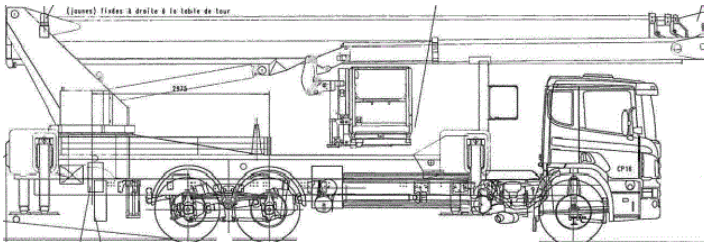

CAMION NACELLE 53 M

Palfinger type WT 530

- DEPORT MAXI : 38 M
- PANIER 3 PERSONNES / 600 KGS
- DIM. PANIER MAXI : 3.9 X 1 m
- DIM. CAMION : 12 X 2.5 X 3.95 m
- PORTEUR 26 + SCANIA P410
- GENERATRICE EMBARQUEE 2kVA