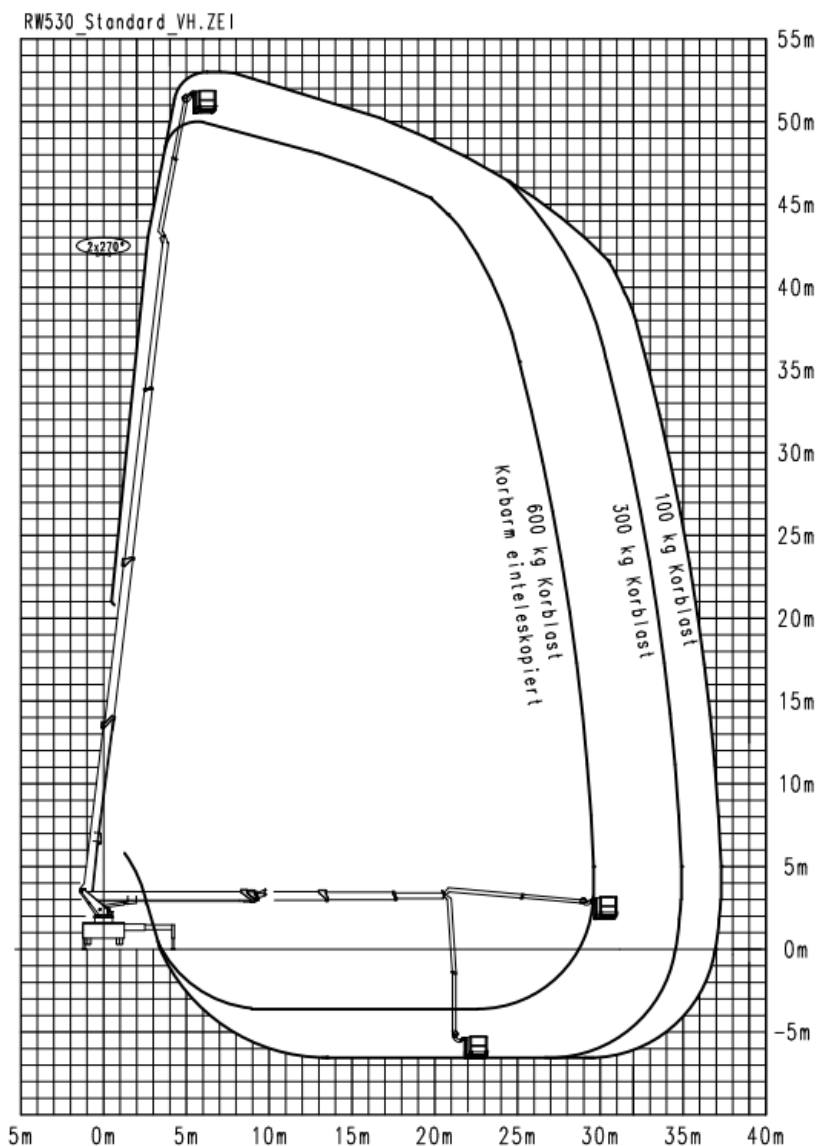

COURBE DE TRAVAIL